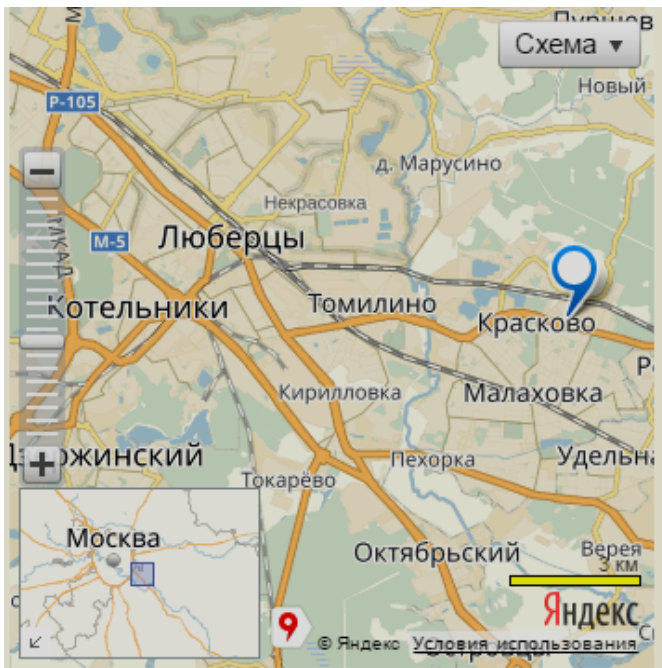

# Схема проезда ООО "ЭНЕРГО-ОИЛ"

Рис. 1.

## Адрес склада:

Московская область,  
Люберецкий район, пос.  
Малаховка, Егорьевское  
ш., д. 2

Рис. 2.