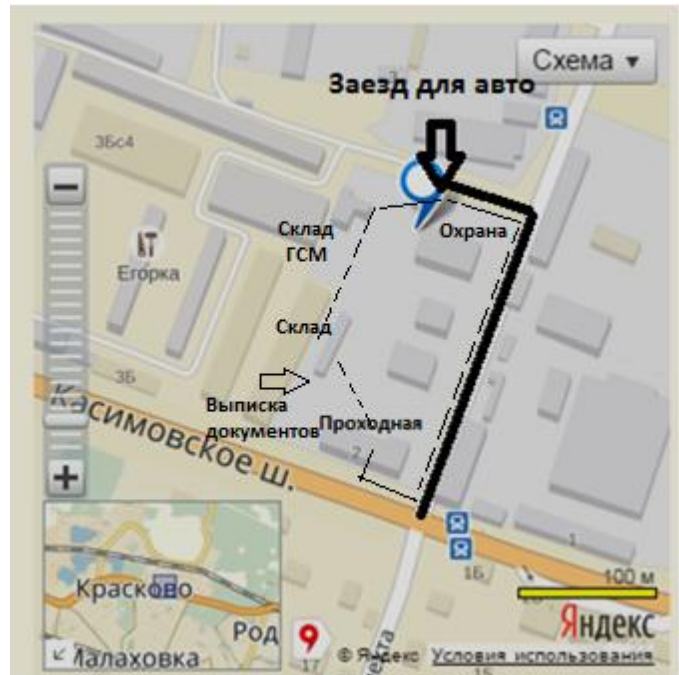

# Схема проезда ООО "ЭНЕРГО-ОИЛ"

Рис. 1.

## Адрес склада:

Московская область,  
Люберецкий район, пос.  
Малаховка, Егорьевское  
ш., д. 2

Рис. 2.