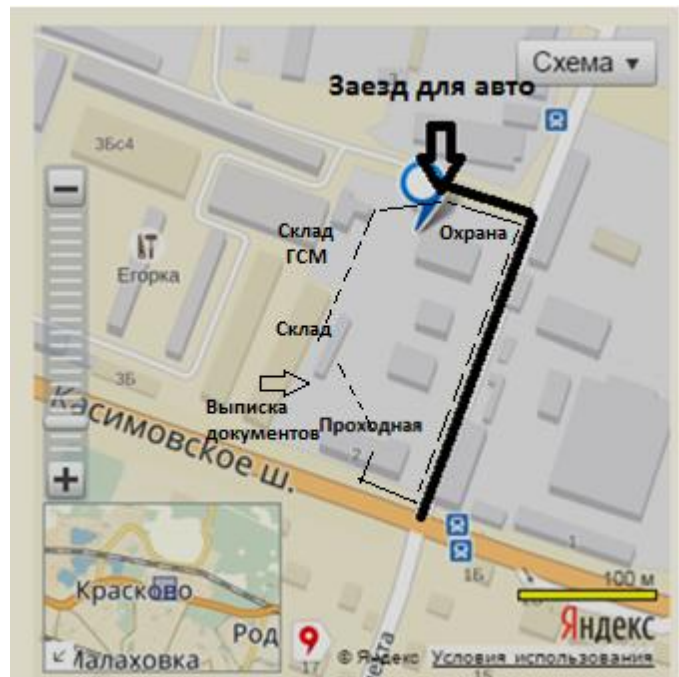

Схема проезда ООО "ЭНЕРГО-ОИЛ"

Рис. 1.

Адрес склада:

Московская область,
Люберецкий район, пос.
Малаховка, Егорьевское
ш., д. 2

Рис. 2.

Порядок отгрузки:

1. Ставим авто на стоянке у въезда (рис.2).
2. Идем на проходную выписываем пропуск
3. Проходим на выписку документов
4. Идем на склад, отмечаем документы.
5. Идем на склад ГСМ, находим грузчика, он скажет куда подъехать для загрузки.
6. Выходим на стоянку, через охрану (показываем документы, говорите, на загрузку).
7. Заезжаем, куда сказал грузчик.
8. Грузимся и через охрану, на выезд.