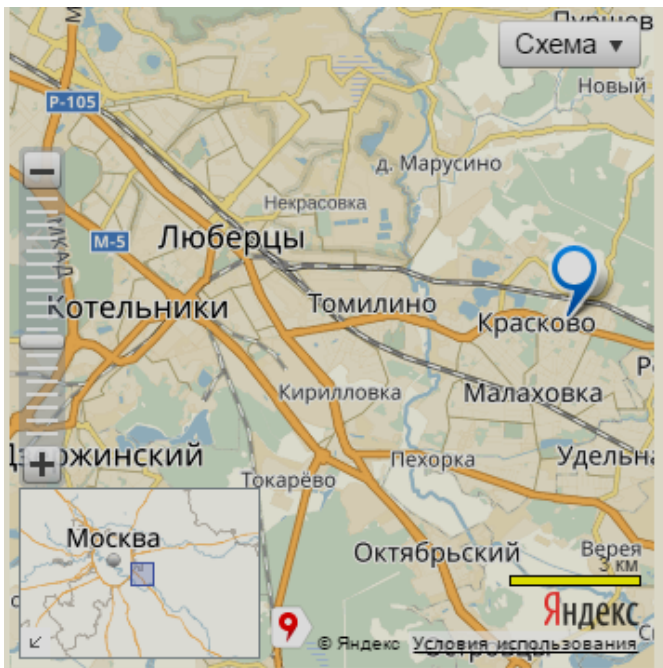

Схема проезда ООО "ЭНЕРГО-ОИЛ"

Рис. 1.

Адрес склада:

Московская область,
Люберецкий район, пос.
Малаховка, Егорьевское
ш., д. 2

Рис. 2.

Порядок отгрузки:

1. Ставим авто на стоянке у въезда (рис.2).
2. Идем на проходную выписываем пропуск
3. Проходим на выписку документов
4. Идем на склад, отмечаем документы.
5. Идем на склад ГСМ, находим грузчика, он скажет куда подъехать для загрузки.
6. Выходим на стоянку, через охрану (показываем документы, говорите, на загрузку).
7. Заезжаем, куда сказал грузчик.
8. Грузимся и через охрану, на выезд.